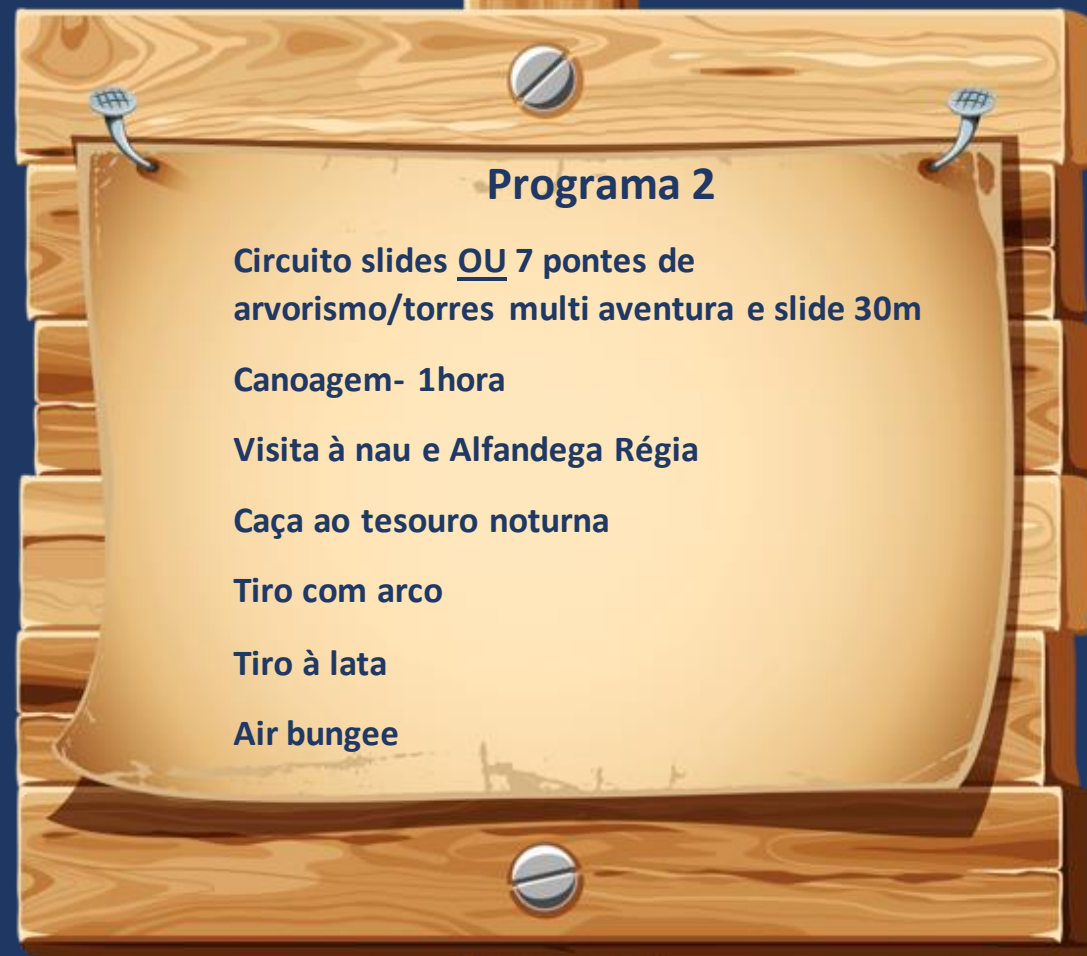

Tiro à lata

Torres multi aventura e slide 30metros (6/11 anos)

Arvorismo, circuito de slides, slides 300 metros (+12 anos)

Mínimo 20 participantes- 40€

15 a 19 participantes- 42€

Programa 2

Circuito slides OU 7 pontes de arvorismo/torres multi aventura e slide 30m