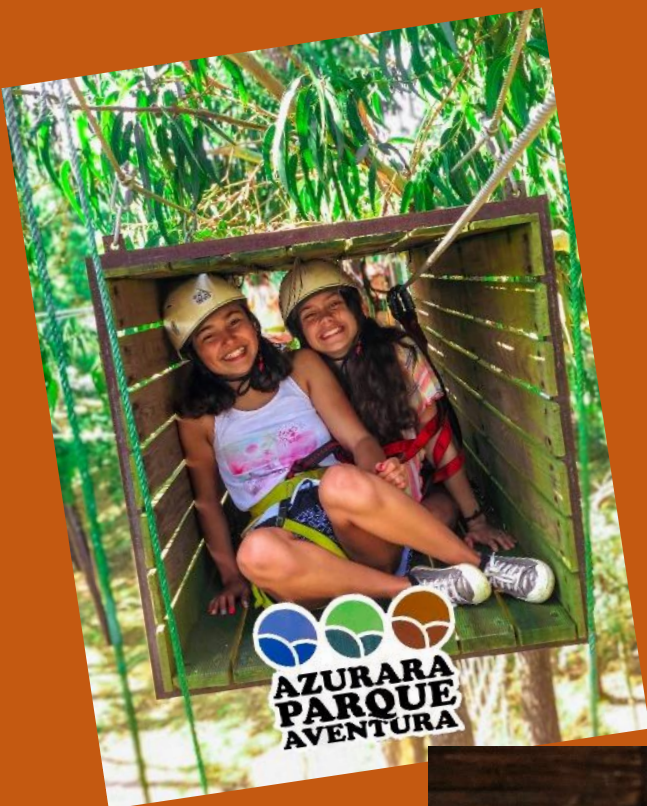

Programas escolares 6/18 anos

4 dias

Contactos:

911735237

966182869

Chamada para rede móvel nacional

azuraraparqueaventura@gmail.com

- Todos os programas incluem seguro de acidentes pessoais, responsabilidade civil.
- As atividades são orientadas por monitores.
- Entrada livre
- Oferta 1 Professor / auxiliar por cada 10 jovens menores
- Oferta 1 Professor por cada 10 jovens maiores de 18 anos