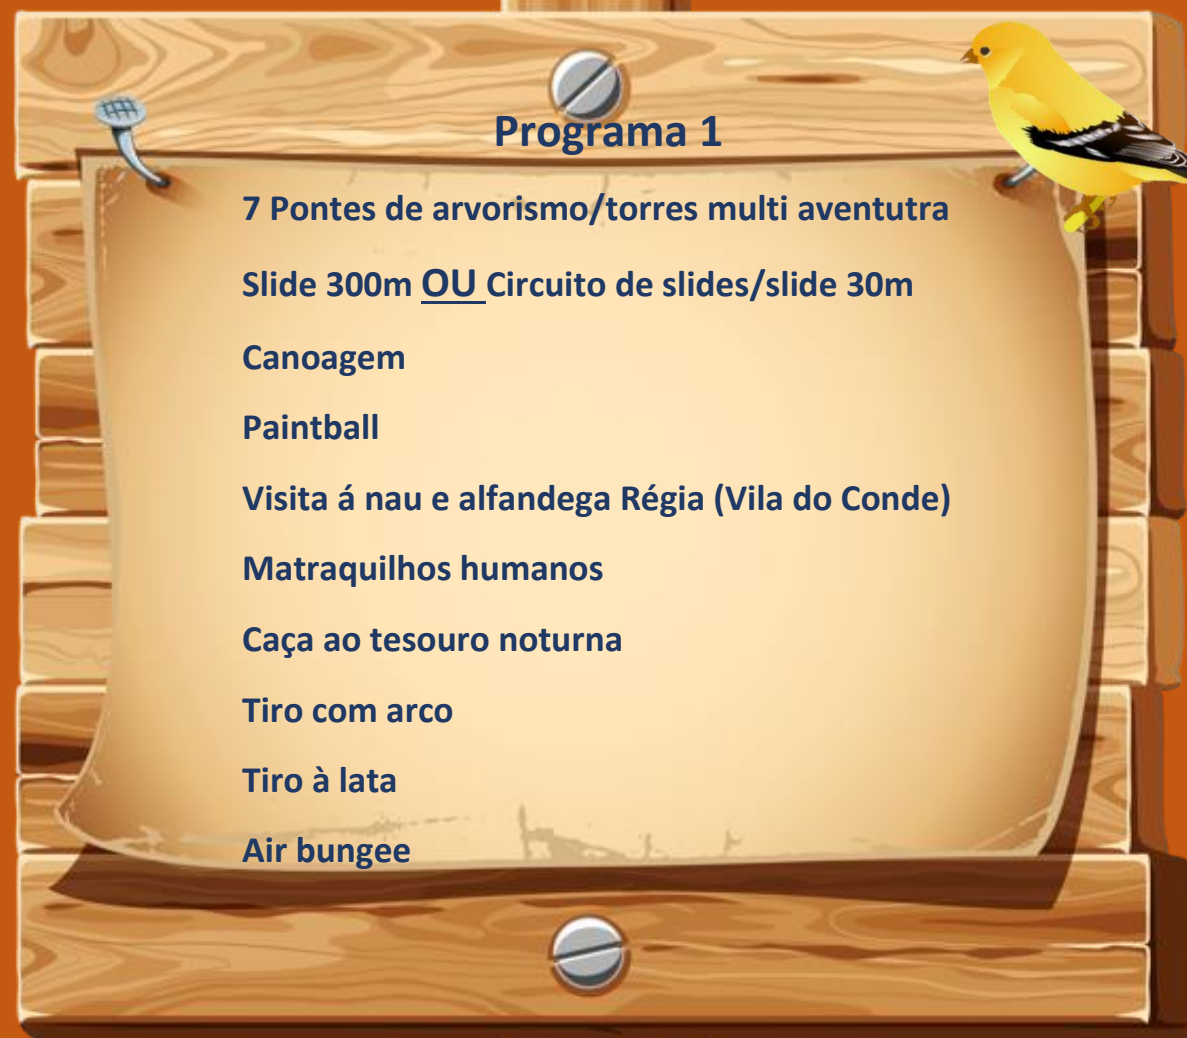

Programas escolares 6/18 anos

4 dias

Contactos:

911735237

966182869

Chamada para rede móvel nacional

azuraraparqueaventura@gmail.com

- Todos os programas incluem seguro de acidentes pessoais, responsabilidade civil.
- As atividades são orientadas por monitores.
- Entrada livre
- Oferta 1 Professor / auxiliar por cada 10 jovens menores
- Oferta 1 Professor por cada 10 jovens maiores de 18 anos

Programa 1

7 Pontes de arvorismo/torres multi aventura

Slide 300m OU Circuito de slides/slide 30m

Canoagem

Paintball

Visita á nau e alfandega Régia (Vila do Conde)

Matraquilhos humanos

Caça ao tesouro noturna