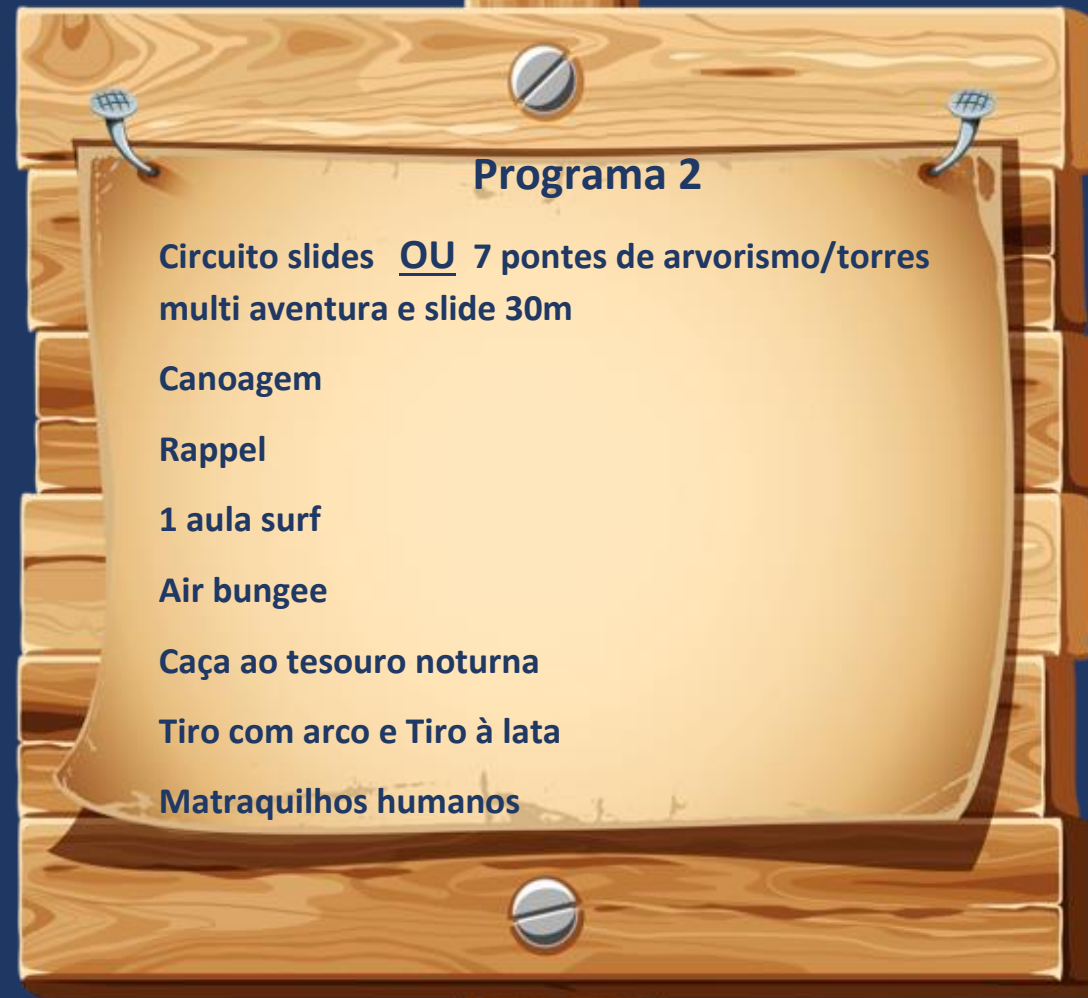

Tiro à lata

Mínimo 20 participantes- 56€

15 a 19 participantes- 58€

10 a 14 participantes-60€

Torres multi aventura e slide 30metros ( 6/11 anos)

Arvorismo, circuito de slides, slides 300 metros (+12 anos)

## Programa 2

Circuito slides OU 7 pontes de arborismo/torres multi aventura e slide 30m

Canoagem

Rappel

1 aula surf

Air bungee

Caça ao tesouro noturna

Tiro com arco e Tiro à lata